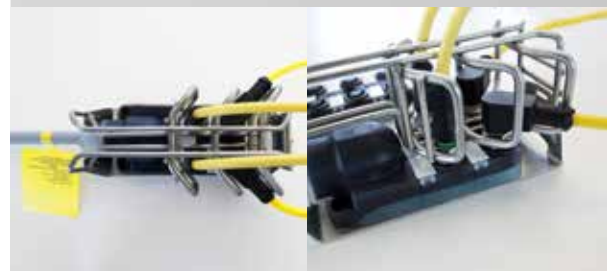

### PREVENCE PROTI EXPLOZI

Rozbočovače Exact12 ATEX společnosti Murrelektronik se skvěle hodí pro použití ve výbušných prostředích zóny 2 (plyn) a zóny 22 (prach), jaké se např. vyskytují v práškovém lakování, v lakovnách, při obrábění dřeva nebo v obilných mlýnech.

Robustní rozbočovače se čtyřmi nebo osmi zásuvnými místy (každý se dvěma signály) splňují relevantní požadavky aktuální evropské směrnice ATEX 2014/34/EU a jsou schváleny podle norem EN 60079-0/-15/-31. Rozbočovače jsou testovány ohledně teploty, nárazu, zahřívání a těsnosti. Kabel rozbočovače je pevně připojen, je vyroben z kvalitního materiálu PUR bez obsahu halogenů a je možné jej objednat v různých délkách.

- minimální náročnost instalace
- vhodné pro přímé i úhlové konektory M12
- dodatečné zemnicí místo na ochranné kleci
- LED diody a označovací štítky zůstávají dobře viditelné i s ochrannou klecí
- dvě LED diody na zásuvné místo v různých barvách pro přesnou signalizaci stavu

### OBZVLÁŠTĚ PRAKTICKÉ: INTEGROVANÉ OBVODOVÉ TĚSNĚNÍ

Obvodové těsnění je u Exact12 Atex integrované do pouzdra a nelze jej proto ztratit, ani při nešikovnosti řemeslníka. U jiných rozbočovačů ATEX by musel být při poškozeném nebo ztraceném těsnění z bezpečnostních důvodů vyměněn hned celý rozbočovač.