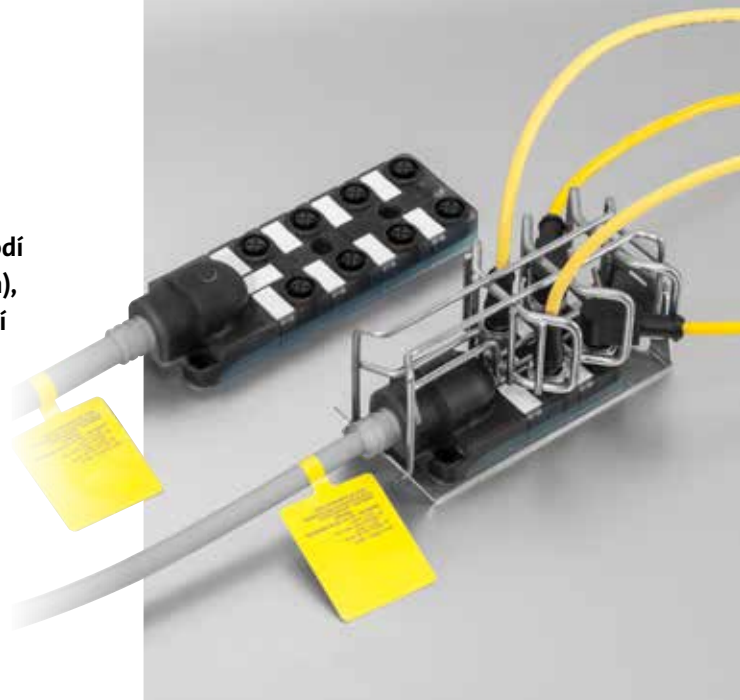

### PREVENCE PROTI EXPLOZI

Rozbočovače Exact12 ATEX společnosti Murrelektronik se skvěle hodí pro použití ve výbušných prostředích zóny 2 (plyn) a zóny 22 (prach), jaké se např. vyskytují v práškovém lakování, v lakovnách, při obrábění dřeva nebo v obilných mlýnech.

Robustní rozbočovače se čtyřmi nebo osmi zásuvnými místy (každý se dvěma signály) splňují relevantní požadavky aktuální evropské směrnice ATEX 2014/34/EU a jsou schváleny podle norem EN 60079-0/-15/-31. Rozbočovače jsou testovány ohledně teploty, nárazu, zahřívání a těsnosti. Kabel rozbočovače je pevně připojen, je vyroben z kvalitního materiálu PUR bez obsahu halogenů a je možné jej objednat v různých délkách.

- minimální náročnost instalace
- vhodné pro přímé i úhlové konektory M12
- dodatečné zemnicí místo na ochranné kleci
- LED diody a označovací štítky zůstávají dobře viditelné i s ochrannou klecí
- dvě LED diody na zásuvné místo v různých barvách pro přesnou signalizaci stavu

### OBZVLÁŠTĚ PRAKTICKÉ: INTEGROVANÉ OBVODOVÉ TĚSNĚNÍ

Obvodové těsnění je u Exact12 Atex integrované do pouzdra a nelze jej proto ztratit, ani při nešikovnosti řemeslníka. U jiných rozbočovačů ATEX by musel být při poškozeném nebo ztraceném těsnění z bezpečnostních důvodů vyměněn hned celý rozbočovač.